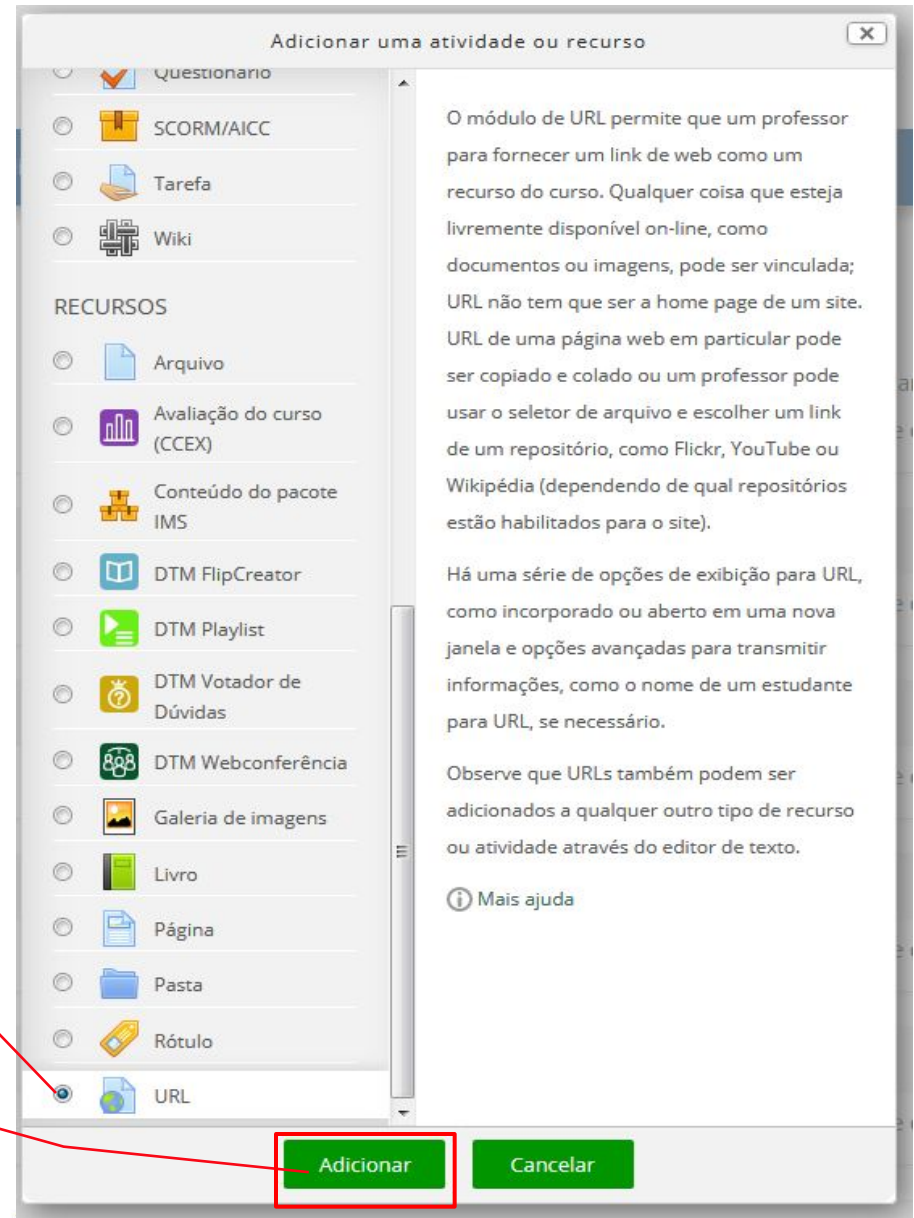

Adicionando Recurso URL

Ícone	Recurso	Descrição
	URL	Disponibiliza um link para uma página da Internet.

→ Adicionar o Recurso **URL**.

Selecione a opção **URL**

Clique em **Adicionar**

→ Personalizando o Recurso **URL**. Usando uma URL qualquer da internet.